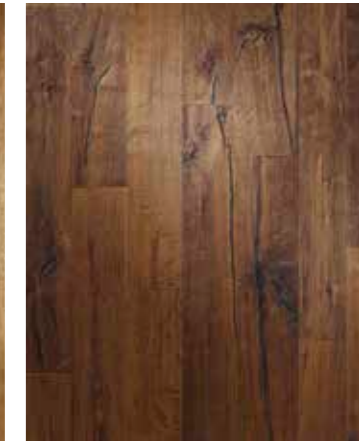

Größe: 1-Stab 1900 x 190 x 15 mm  
2-Stab 1900 x 190 x 15 mm

EICHE KINDA 13

EICHE YDRE 14

EICHE HANDBÖRD 15

EICHE VEDBO 16

EICHE CASTILLO 28

EICHE MAISON 29

EICHE INDOSSATI 30