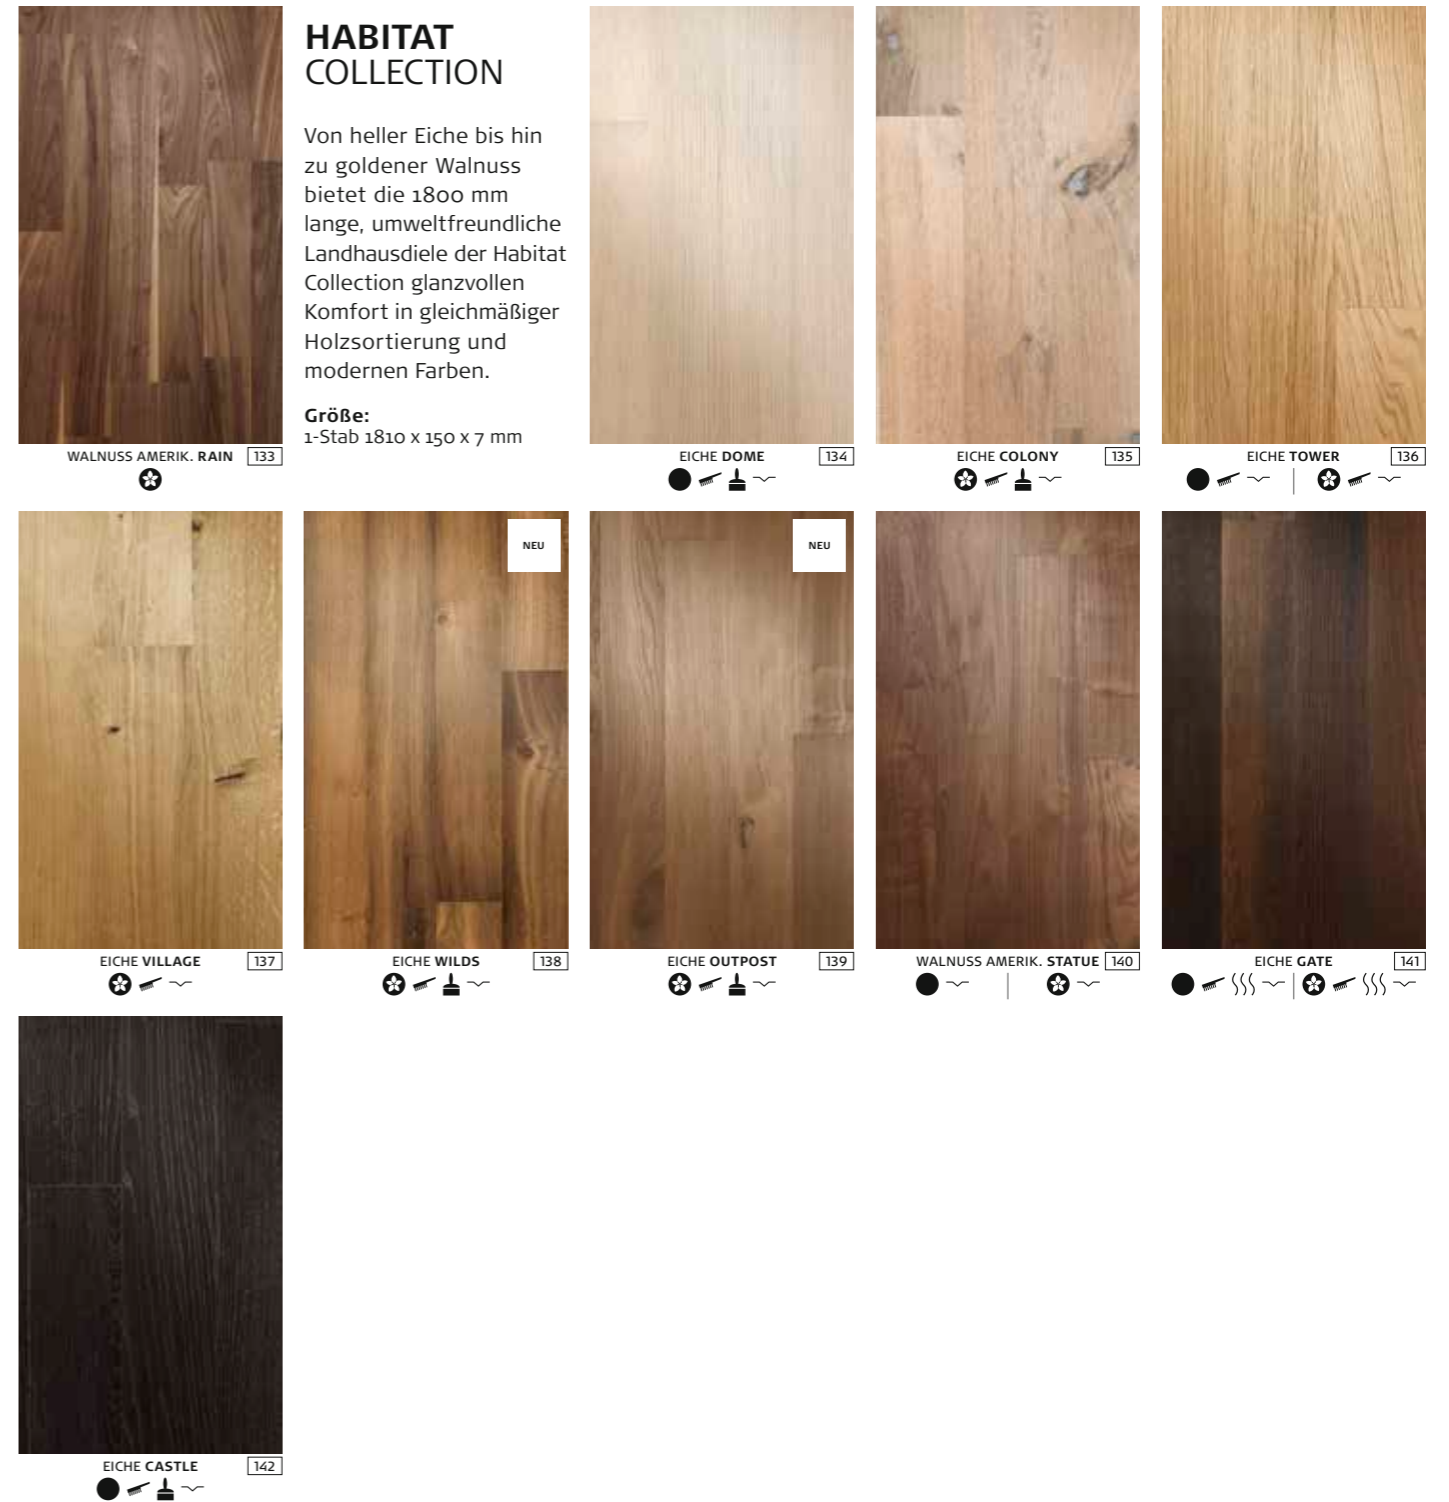

HABITAT COLLECTION

Von heller Eiche bis hin zu goldener Walnuss bietet die 1800 mm lange, umweltfreundliche Landhausdielen der Habitat Collection glanzvollen Komfort in gleichmäßiger Holzsortierung und modernen Farben.

Größe:
1-Stab 1810 x 150 x 7 mm