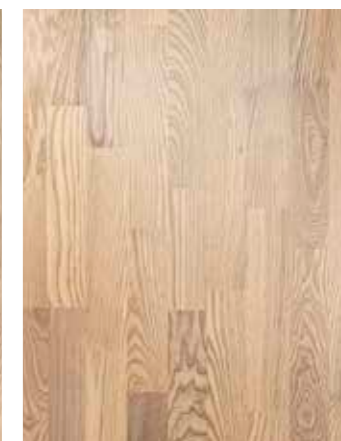

ESCHE SKAGEN [64]

☀️ Lack ● Mattlack ☼ Öl 🪥 Bürsten 📌 Farbige Oberflächen 📏 Gefaste Kanten [10] Farbkarte, Seite 50-51
[25] Abgebildet auf Seite