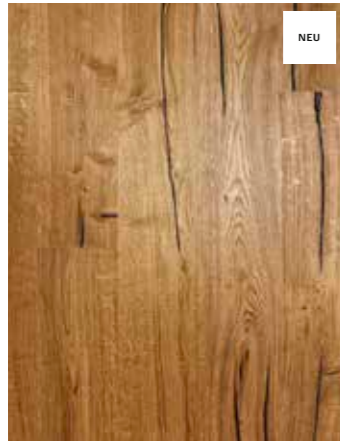

Größe: 1-Stab 1900 x 190 x 15 mm  
2-Stab 1900 x 190 x 15 mm

EICHE KINDA 13

EICHE YDRE 14

EICHE HANDBÖRD 15

EICHE VEDBO 16

EICHE CASTILLO 28

EICHE MAISON 29

EICHE INDOSSATI 30