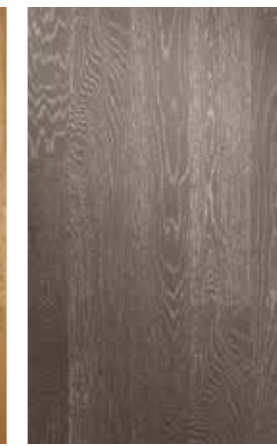

CLIFF EICHE [116]