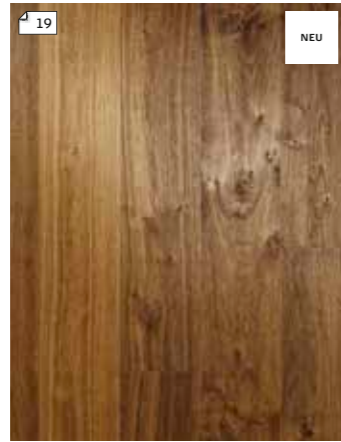

Größe: 1-Stab 1900 x 190 x 15 mm  
2-Stab 1900 x 190 x 15 mm

EICHE KINDA 13

EICHE YDRE 14

EICHE HANDBÖRD 15

EICHE VEDBO 16

EICHE CASTILLO 28

EICHE MAISON 29

EICHE INDOSSATI 30