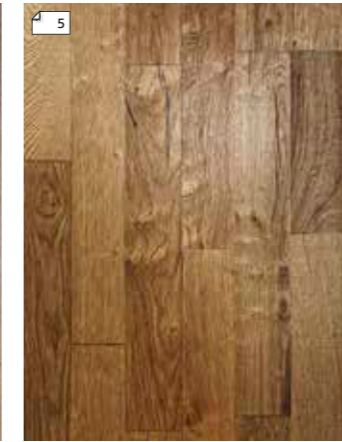

Größe: 1-Stab 1900 x 190 x 15 mm  
2-Stab 1900 x 190 x 15 mm

EICHE KINDA 13

EICHE YDRE 14

EICHE HANDBÖRD 15

EICHE VEDBO 16

EICHE CASTILLO 28

EICHE MAISON 29

EICHE INDOSSATI 30