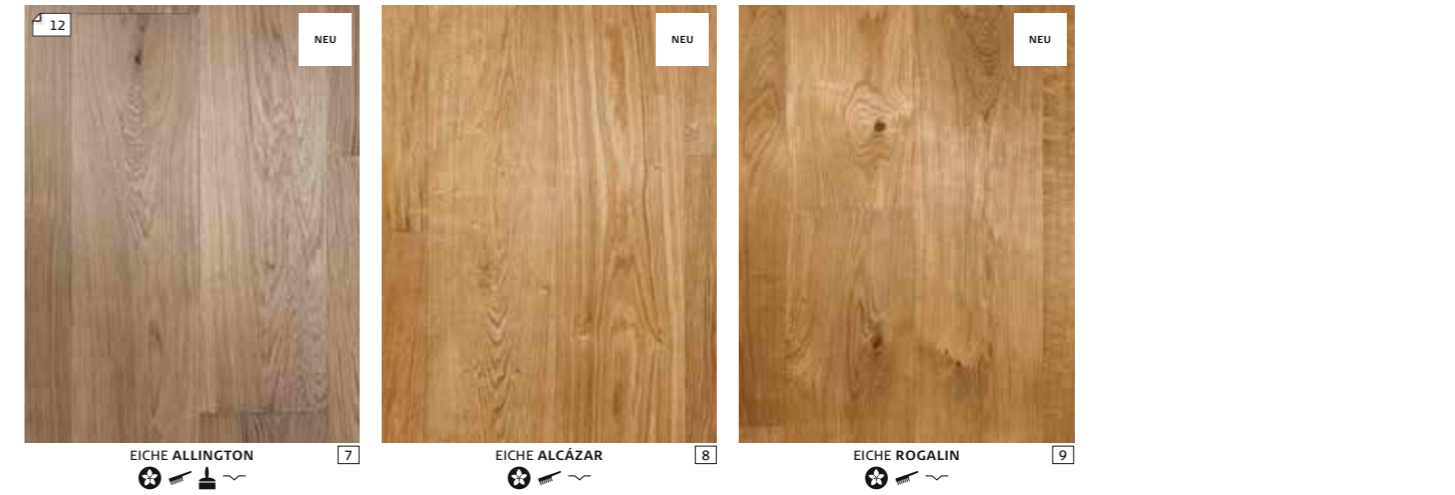

REAL COLLECTION

Majestätisch große Eichendielen in Längen von 200-300 cm. Die drei Varianten in nebelhaften Weißtönen, erdigem Grau oder Natur sind alle als ruhige oder lebhaftere Variante erhältlich.

Größe: 1-Stab
2000/3000 x 250/300 x 20 mm